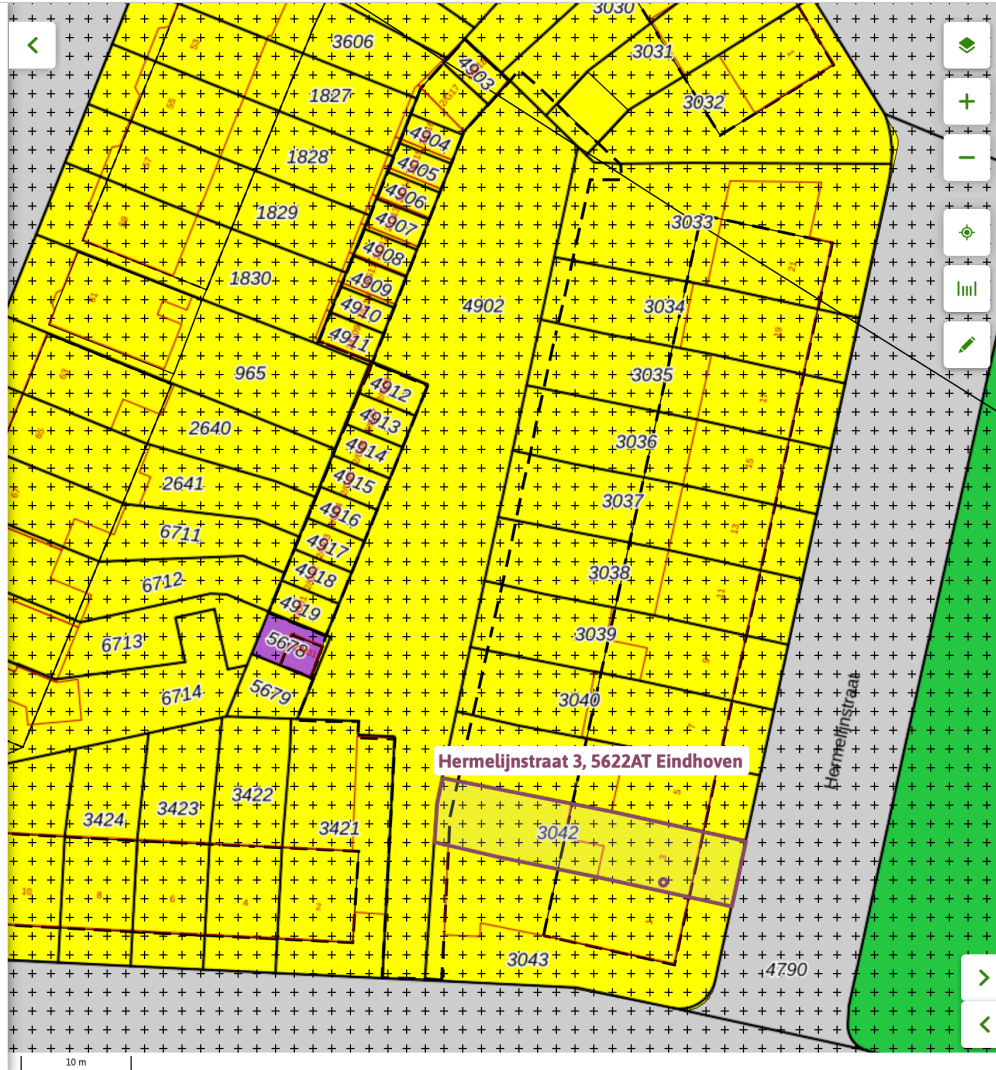

Bestemmingsplan - Gemeente Eindhoven ⓘ

Vastgesteld 23-01-2024 - geheel onherroepelijk in werking

Deelgebieden Woensel-Zuid 2021 >

Bestemmingsplan - Gemeente Eindhoven ⓘ

Vastgesteld 24-01-2023 - geheel onherroepelijk in werking

Paraplubestemmingsplan parkeren, kamerbewoning en woningsplitsing 2021 >

Bestemmingsplan - Gemeente Eindhoven ⓘ

Vastgesteld 24-05-2022 - geheel onherroepelijk in werking

Gebiedsplan Gebiedsgericht

Grondwaterbeheer Eindhoven-Centrum >

Deelgebieden Woensel-Zuid 2021

Plekinfo Overzicht Regels Bijlagen bij de regels Bijlagen bij de toelichting

Gerelateerd Overig Toelichting

Waarde - Archeologie - 4 >

Verkeer - Verblijfsgebied >

Wonen >

Bouwlakken (1)