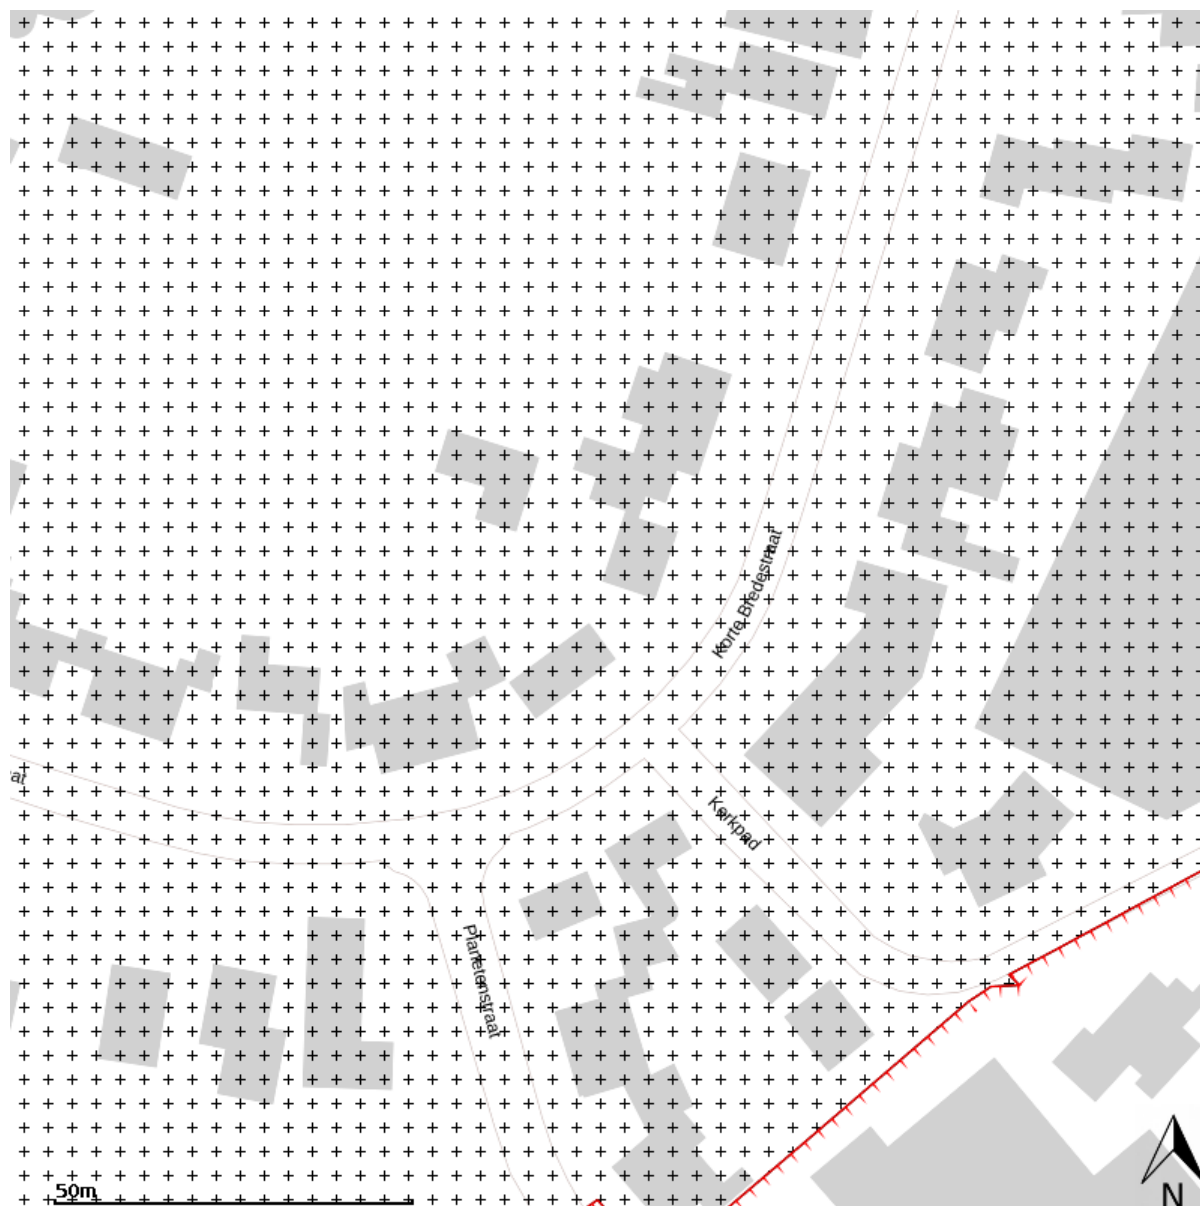

Plannaam: **Facetbestemmingsplan Archeologie**

Datum afdruk: 2023-06-05

Naam overheid: gemeente Nijmegen

IMRO-versie: IMRO2012

Type plan: bestemmingsplan

Plan datum: 2014-06-25

Planidn: NL.IMRO.0268.FBPArcheologie-VG01

Planstatus: vastgesteld

Dossierstatus: geheel onherroepelijk in werking

Disclaimer: Er kunnen op geen enkele wijze rechten worden ontleend aan, noch aanspraak gemaakt worden op de inhoud van deze afdruk. Hoewel bij de samenstelling van de inhoud van deze afdruk de grootst mogelijke zorgvuldigheid wordt betracht, bestaat de mogelijkheid dat bepaalde informatie (na verloop van tijd) verouderd is of niet (meer) correct is. Het Kadaster is niet aansprakelijk voor de eventuele schade die zou kunnen voortvloeien uit het gebruik van gegevens van de afdruk.

## Legenda

 plangebied

### Dubbelbestemmingen

-  waterstaat
-  leiding
-  waarde