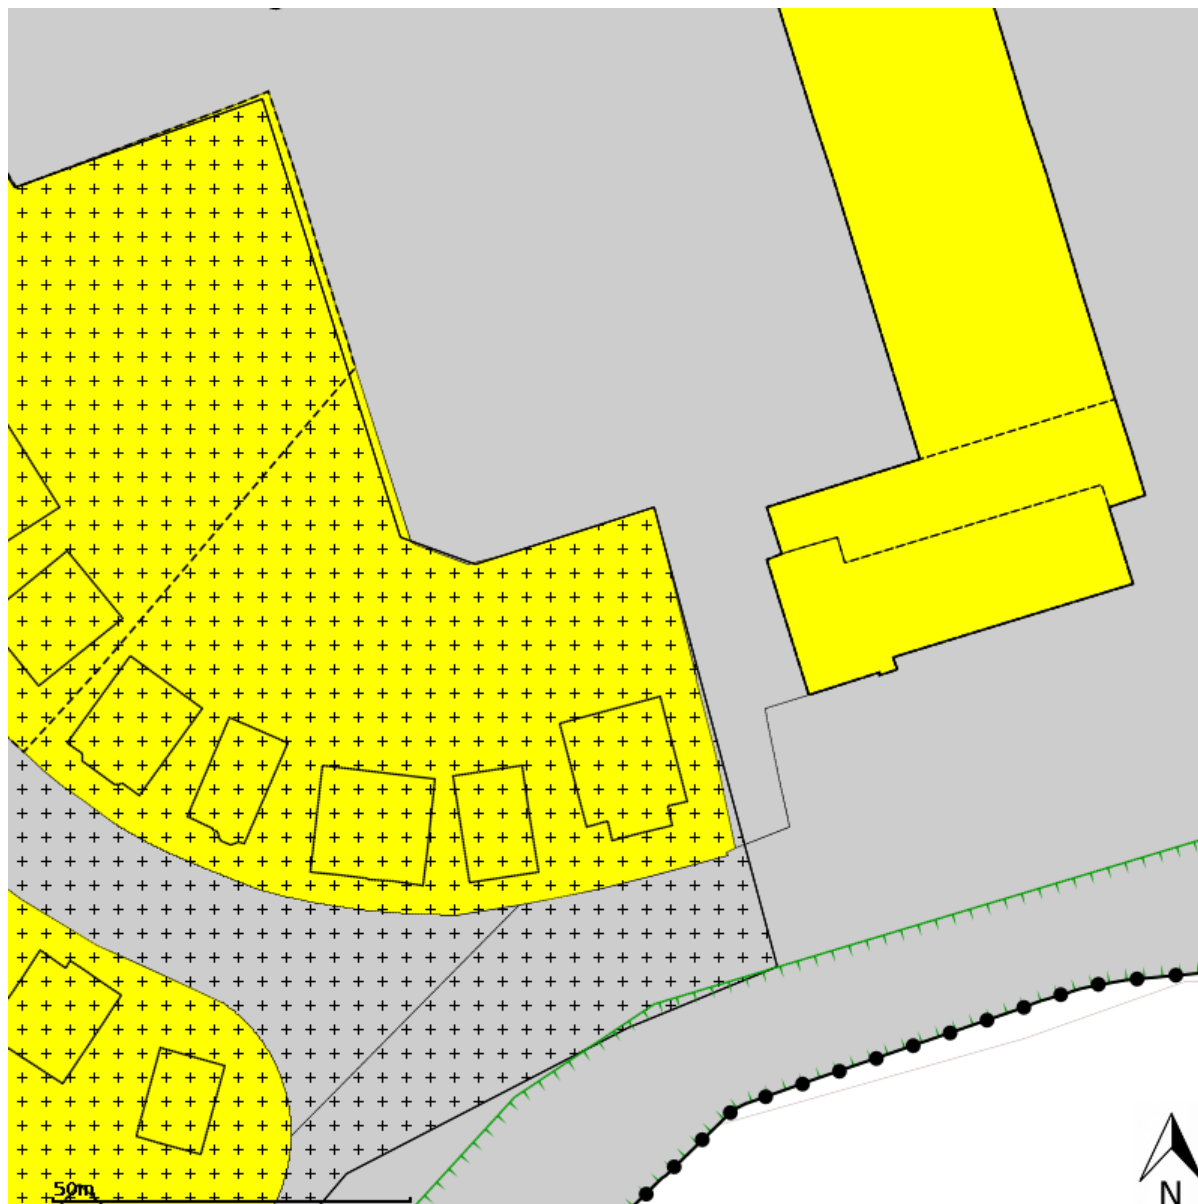

Plannaam: **Stratum binnen de Ring II**

Datum afdruk: 2022-03-23

Naam overheid: gemeente Eindhoven

IMRO-versie: IMRO2012

Type plan: bestemmingsplan

Plan datum: 2014-05-13

Planidn: NL.IMRO.0772.80097-0301

Planstatus: vastgesteld

Dossierstatus: geheel onherroepelijk in werking

Disclaimer: Er kunnen op geen enkele wijze rechten worden ontleend aan, noch aanspraak gemaakt worden op de inhoud van deze afdruk. Hoewel bij de samenstelling van de inhoud van deze afdruk de grootst mogelijke zorgvuldigheid wordt betracht, bestaat de mogelijkheid dat bepaalde informatie (na verloop van tijd) verouderd is of niet (meer) correct is. Het Kadaster is niet aansprakelijk voor de eventuele schade die zou kunnen voortvloeien uit het gebruik van gegevens van de afdruk.