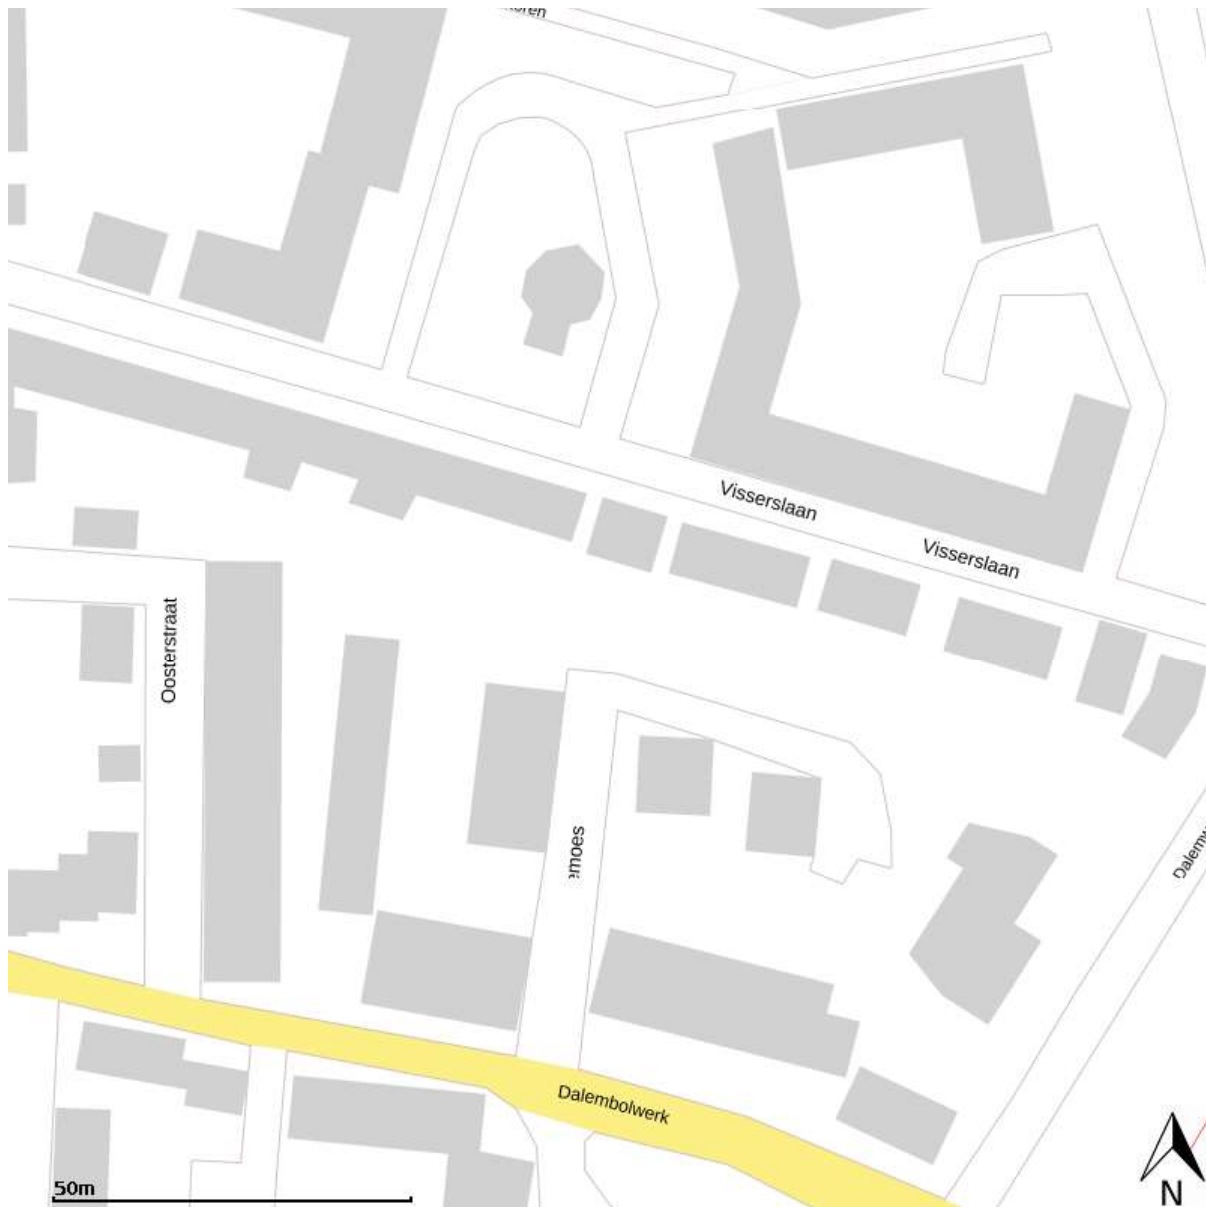

Plannaam: Paraplubestemmingsplan Parkeren

Datum afdruk: 2019-12-09

Naam overheid: gemeente Gorinchem

IMRO-versie: IMRO2012

Type plan: bestemmingsplan

Plan datum: 2019-06-20

Planidn: NL.IMRO.0512.BP2017177-3001

Planstatus: ontwerp

Dossierstatus: in voorbereiding

Disclaimer: Er kunnen op geen enkele wijze rechten worden ontleend aan, noch aanspraak gemaakt worden op de inhoud van deze afdruk. Hoewel bij de samenstelling van de inhoud van deze afdruk de grootst mogelijke zorgvuldigheid wordt betracht, bestaat de mogelijkheid dat bepaalde informatie (na verloop van tijd) verouderd is of niet (meer) correct is. Het Kadaster is niet aansprakelijk voor de eventuele schade die zou kunnen voortvloeien uit het gebruik van gegevens van de afdruk.