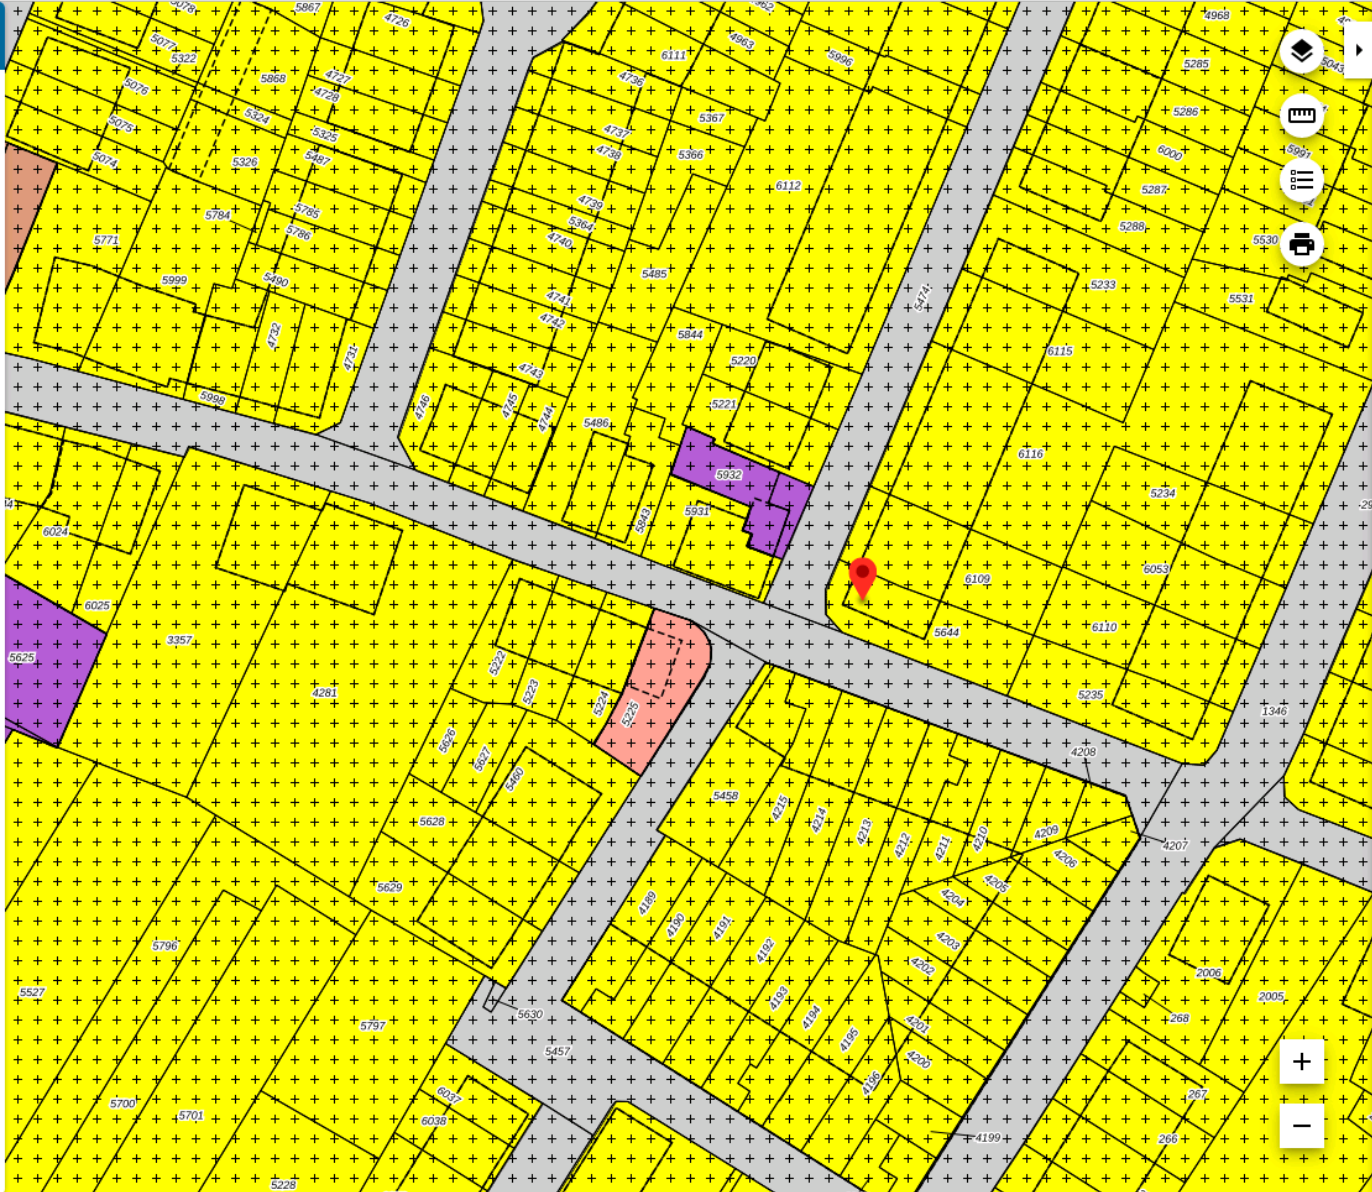

### Legenda

- plangebied
- Enkelbestemmingen
  - agrarisch
  - agrarisch met waarden
  - bedrijf
  - bedrijventerrein
  - bos
  - centrum
  - cultuur en ontspanning
  - detailhandel
  - dienstverlening
  - gemengd
  - groen
  - horeca
  - kantoor
  - maatschappelijk
  - natuur
  - overig
  - recreatie
  - sport
  - tuin
  - verkeer
  - water
  - wonen
  - woongebied
- Dubbelbestemmingen
  - waterstaat
  - leiding
  - waarde
- Bouwvlakken
  - bouwvlak
- Gebiedsaanduidingen
  - geluidzone
  - luchtvaartverkeerszone
  - vrijwaringszone
  - milieuzone
  - veiligheidszone
  - wetgevingzone
  - reconstructiewetzone
  - overige zone
- Aanduidingen
  - bouwaanduiding
  - functieaanduiding
  - lettertekenaanduiding
  - maatvoering
- Figuren
  - as van de weg
  - dwarsprofiel
  - gevellijn
  - hartlijn leiding
  - relatie
  - figuur IMRO2006
- Gebiedsgerichte besluiten
  - besluitgebied
  - besluitvlak
  - besluitsubvlak
- Structuurvisies
  - plangebied
- Gescande kaarten
  - plangebied
- Overige besluiten
  - plangebied

### Genneep Noord

Gemeente Genneep  
bestemmingsplan  
onherroepelijk (2011-12-14)

PLEKINFO DOCUMENTEN

- 195974, 412151
- Enkelbestemming  
Wonen - 1
- Dubbelbestemming  
Waarde - Archeologie 4
- Bouwvlak
- Bouwaanduiding  
twee-aaneen