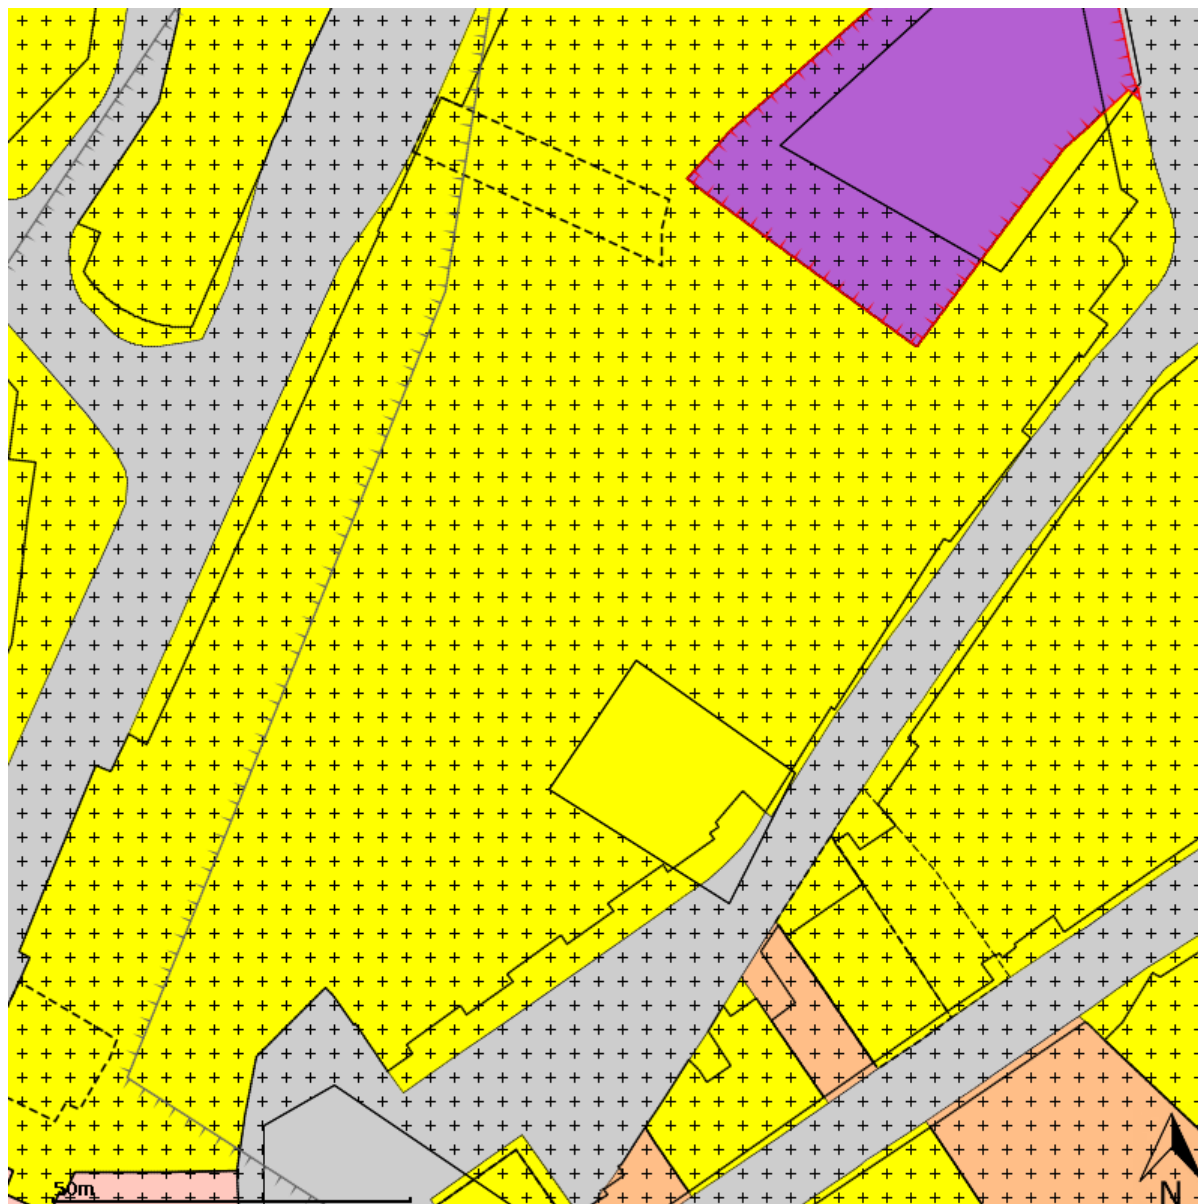

**Plannaam:** **Bebouwde gebieden Beesel**

**Datum afdruk:** 2019-12-16

**Naam overheid:** gemeente Beesel

**IMRO-versie:** IMRO2012

**Type plan:** bestemmingsplan

**Plan datum:** 2014-12-15

**Planidn:** NL.IMRO.0889.bebouwdgebied-VA02

**Planstatus:** vastgesteld

**Dossierstatus:** deels onherroepelijk in werking

Disclaimer: Er kunnen op geen enkele wijze rechten worden ontleend aan, noch aanspraak gemaakt worden op de inhoud van deze afdruk. Hoewel bij de samenstelling van de inhoud van deze afdruk de grootst mogelijke zorgvuldigheid wordt betracht, bestaat de mogelijkheid dat bepaalde informatie (na verloop van tijd) verouderd is of niet (meer) correct is. Het Kadaster is niet aansprakelijk voor de eventuele schade die zou kunnen voortvloeien uit het gebruik van gegevens van de afdruk.

## Legenda

 plangebied

### Dubbelbestemmingen

-  waterstaat
-  leiding
-  waarde