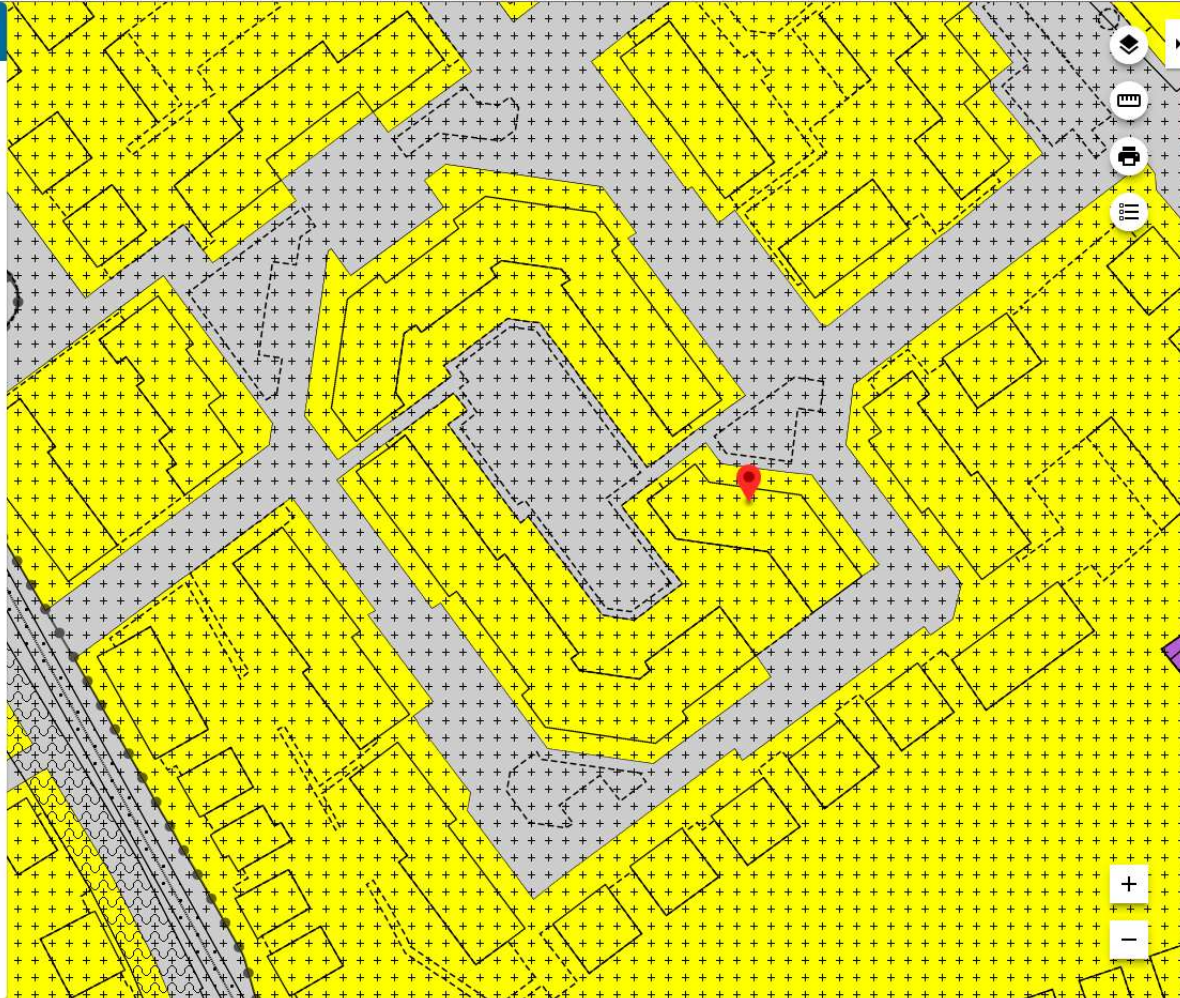

Legenda

- plangebied
- Enkelbestemmingen**
- agrarisch
- agrarisch met waarden
- bedrijf
- bedrijventerrein
- bos
- centrum
- cultuur en ontspanning
- detailhandel
- dienstverlening
- gemengd
- groen
- horeca
- kantoor
- maatschappelijk
- natuur
- overig
- recreatie
- sport
- tuin
- verkeer
- water
- wonen
- woongebied
- Dubbelbestemmingen**
- waterstaat
- leiding
- waarde
- Bouwvlakken**
- bouwvlak
- Gebiedsaanduidingen**
- geluidzone
- luchtvaartverkeerszone
- vrijwaringszone
- milieuzone
- veiligheidszone
- wetgevingzone
- reconstructiewetzone
- overige zone
- Aanduidingen**
- bouwaanduiding
- functieaanduiding
- leertekenaanduiding
- maatvoering
- Figuren**
- as van de weg
- dwarsprofiel
- gevellijn
- hartlijn leiding
- relatie
- figuur IMRO2006
- Gebiedsgerichte besluiten**
- besluitgebied
- besluitvlak
- beslitsubvlak
- Structuurvisies**
- plangebied
- Gescande kaarten**
- plangebied
- Overige besluiten**
- plangebied

Woongebieden 2019
 Gemeente Weert
 bestemmingsplan
 voorontwerp (2019-06-18)

[PLEKINFO](#) [DOCUMENTEN](#) [KENMERKEN](#)

- Enkelbestemming**
Wonen
- Dubbelbestemming**
Waarde - Archeologie middelhoog
- Bouwvlak**